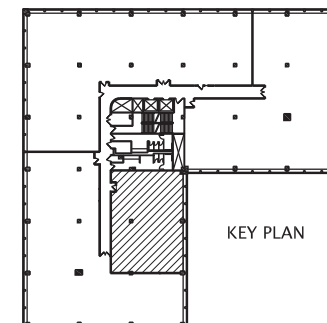

The **DRAKE**

2211 YORK ROAD

Suite 305
3,110 RSF

KEY PLAN

JEFF SHAY
+1 773 858 1692
jeff.shay@am.jll.com

KATHY FEJES
+1 630 990 2215
kathy.fejes@am.jll.com

www.drake-oakbrook.com

FULCRUM
ASSET ADVISORS LLC.