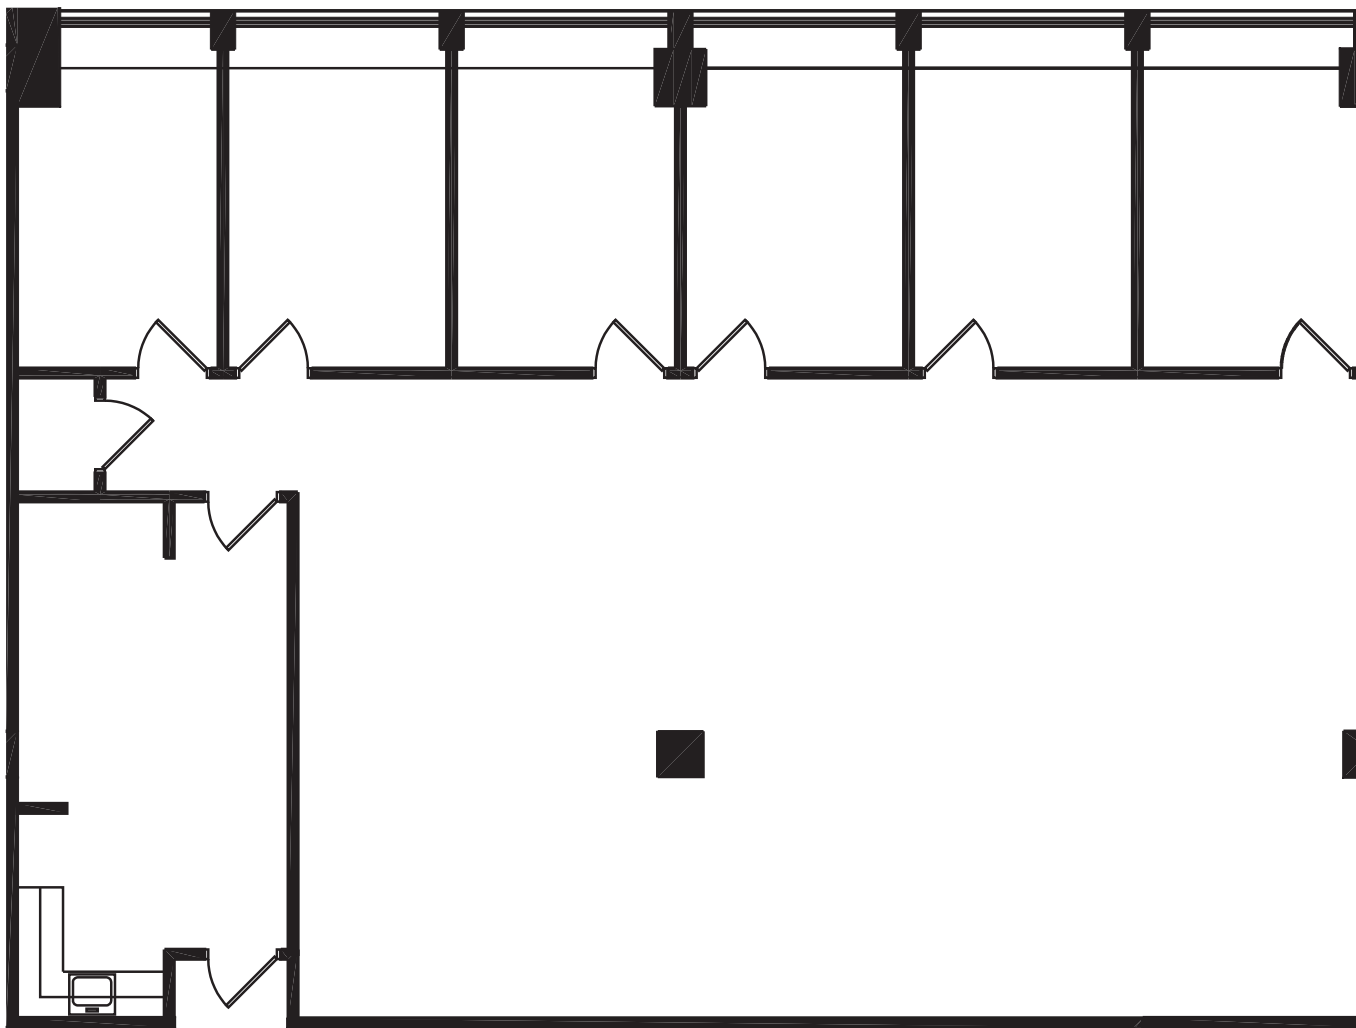

The **DRAKE**

2211 YORK ROAD

Suite 305
3,110 RSF

KEY PLAN

JEFF SHAY
+1 773 858 1692
jeff.shay@am.jll.com

KATHY FEJES
+1 630 990 2215
kathy.fejes@am.jll.com

www.drake-oakbrook.com

FULCRUM
ASSET ADVISORS LLC.