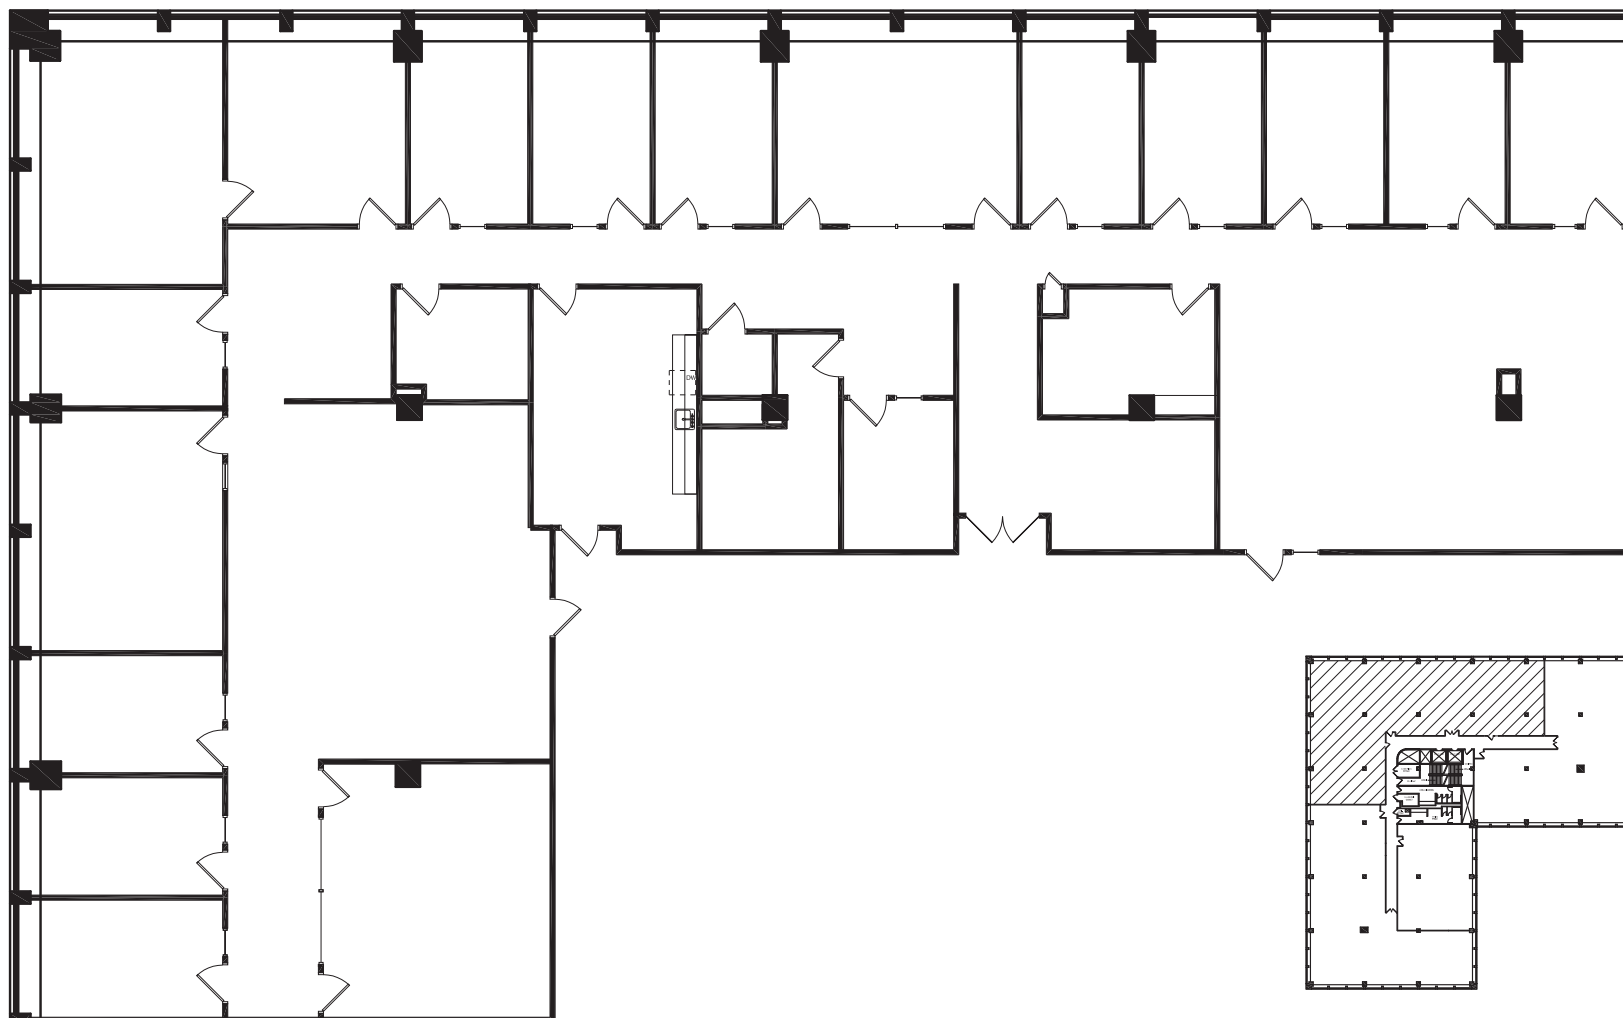

The **DRAKE**

2211 YORK ROAD

Suite 320
8,987 RSF

JEFF SHAY
+1 773 858 1692
jeff.shay@am.jll.com

KATHY FEJES
+1 630 990 2215
kathy.fejes@am.jll.com

www.drake-oakbrook.com

FULCRUM
ASSET ADVISORS LLC.