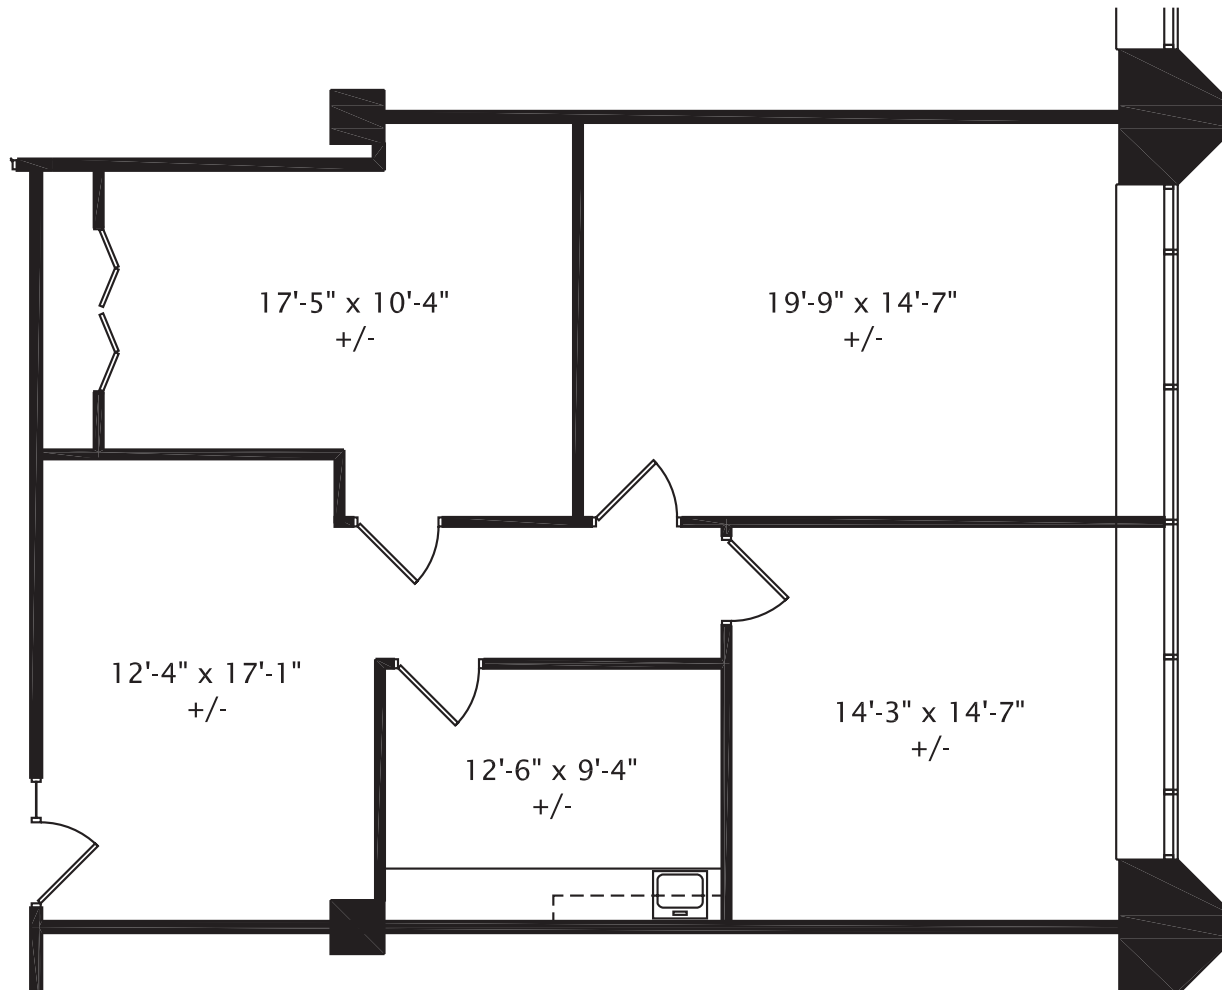

The **DRAKE**

2215 YORK ROAD

Suite 203
1,497 RSF

JEFF SHAY
+1 773 858 1692
jeff.shay@am.jll.com

KATHY FEJES
+1 630 990 2215
kathy.fejes@am.jll.com

www.drake-oakbrook.com

FULCRUM
ASSET ADVISORS LLC.