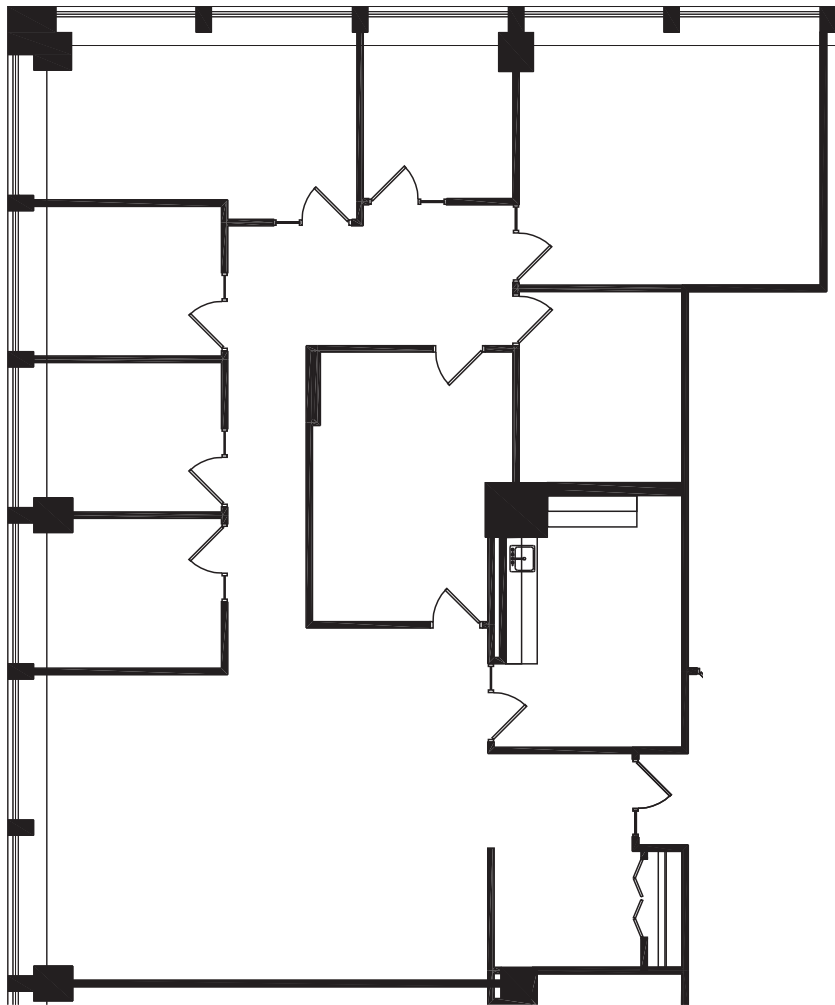

The **DRAKE**

2215 YORK ROAD

Suite 301
3,379 RSF

JEFF SHAY
+1 773 858 1692
jeff.shay@am.jll.com

KATHY FEJES
+1 630 990 2215
kathy.fejes@am.jll.com

www.drake-oakbrook.com

FULCRUM
ASSET ADVISORS LLC.