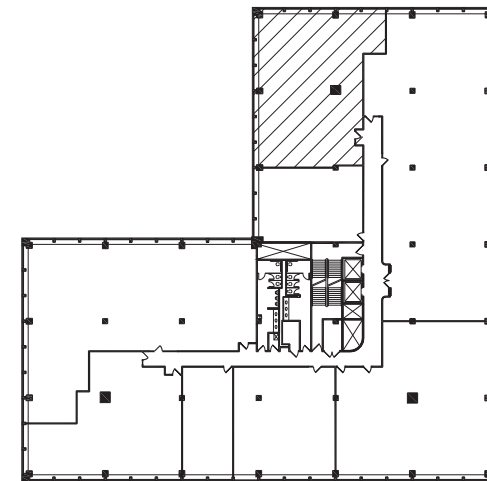

The **DRAKE**

2215 YORK ROAD

Suite 301
3,379 RSF

JEFF SHAY
+1 773 858 1692
jeff.shay@am.jll.com

KATHY FEJES
+1 630 990 2215
kathy.fejes@am.jll.com

www.drake-oakbrook.com

FULCRUM
ASSET ADVISORS LLC.