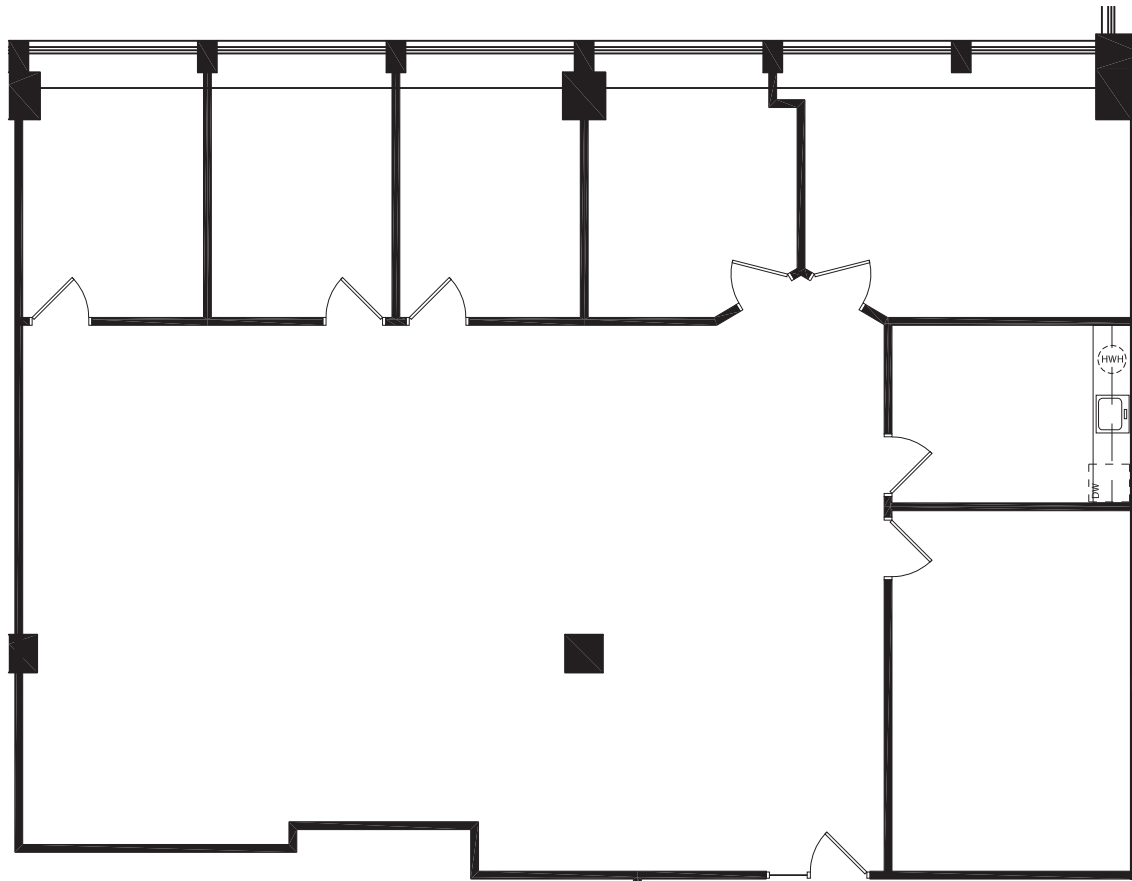

The **DRAKE**

2215 YORK ROAD

Suite 505
3,019 RSF

JEFF SHAY
+1 773 858 1692
jeff.shay@am.jll.com

KATHY FEJES
+1 630 990 2215
kathy.fejes@am.jll.com

www.drake-oakbrook.com

FULCRUM
ASSET ADVISORS LLC.