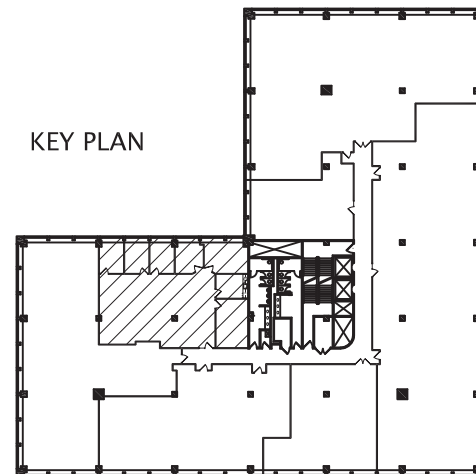

The **DRAKE**

2215 YORK ROAD

Suite 505
3,019 RSF

JEFF SHAY
+1 773 858 1692
jeff.shay@am.jll.com

KATHY FEJES
+1 630 990 2215
kathy.fejes@am.jll.com

www.drake-oakbrook.com

FULCRUM
ASSET ADVISORS LLC.