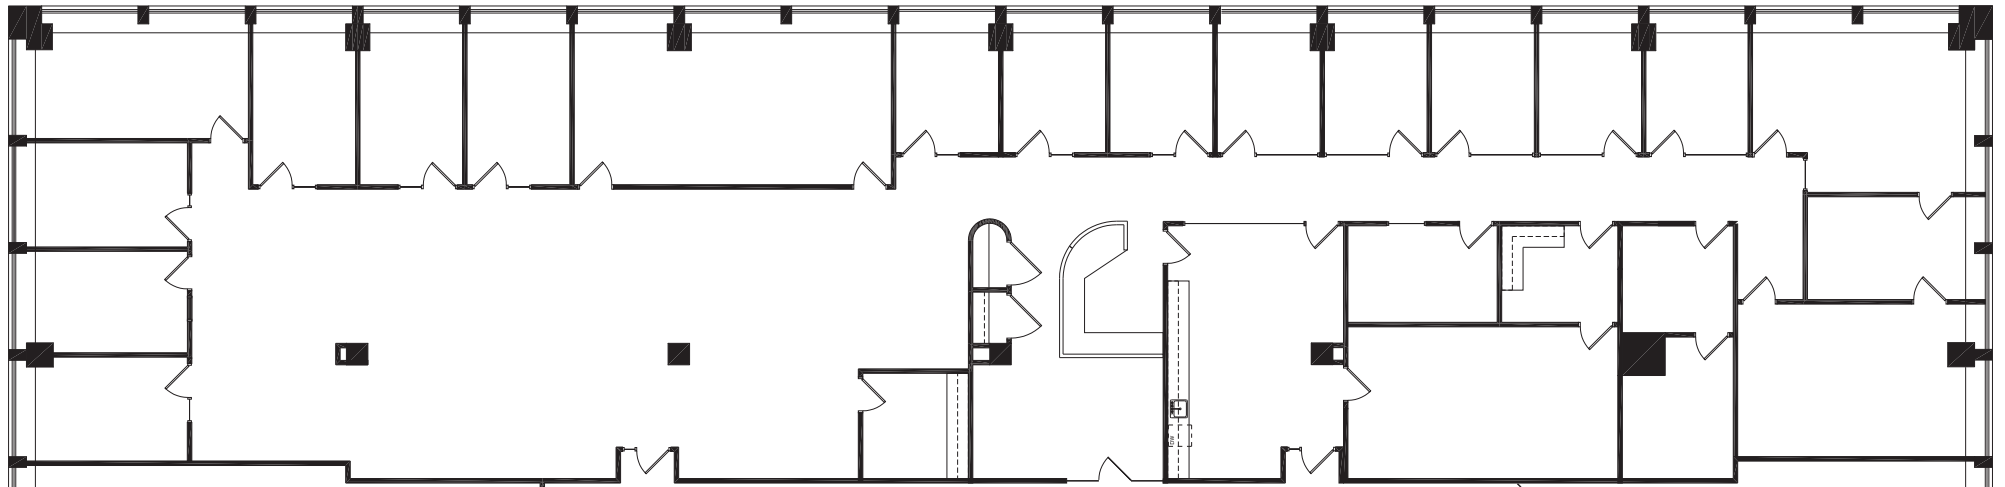

The Drake

OAK BROOK OFFICE PLAZA

Suite 400
9,348 RSF

FULCRUM

ASSET ADVISORS LLC.

Steve Flachbart
+1 773 304 4112
steve.flachbart@am.jll.com

Kathy Fejes
+1 630 990 2215
kathy.fejes@am.jll.com

www.drake-oakbrook.com