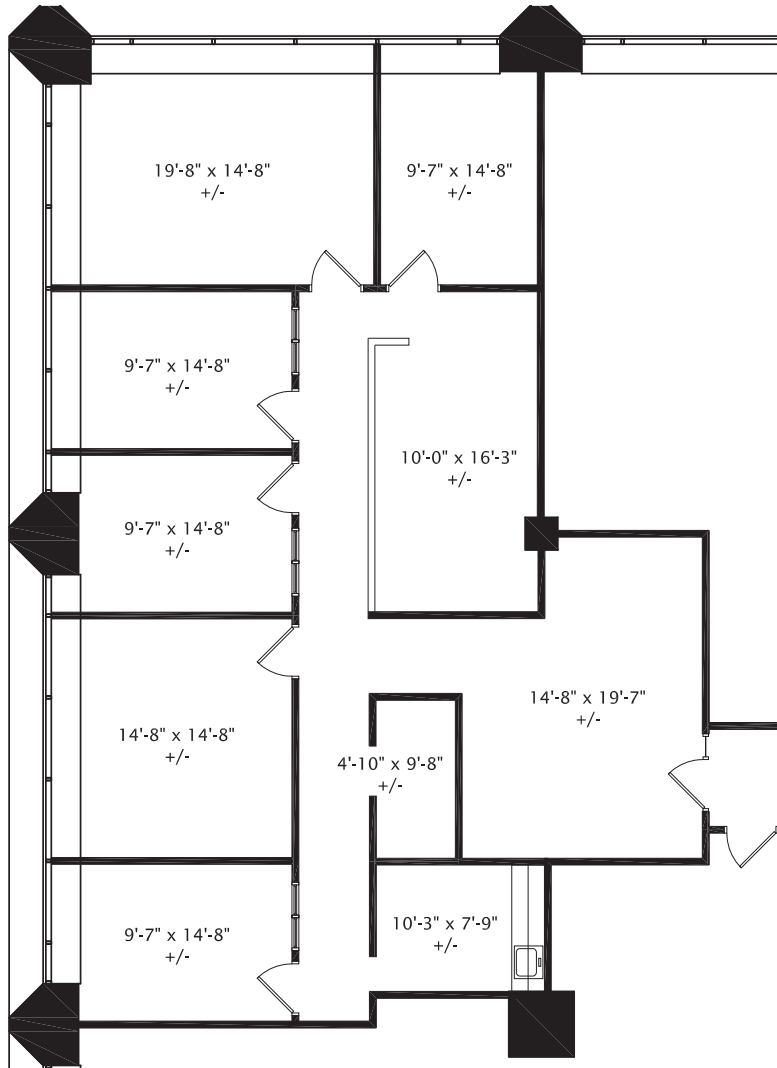

The **DRAKE**

2215 YORK ROAD

Suite 208
2,426 RSF

JEFF SHAY
+1 773 858 1692
jeff.shay@am.jll.com

KATHY FEJES
+1 630 990 2215
kathy.fejes@am.jll.com

www.drake-oakbrook.com

FULCRUM
ASSET ADVISORS LLC.