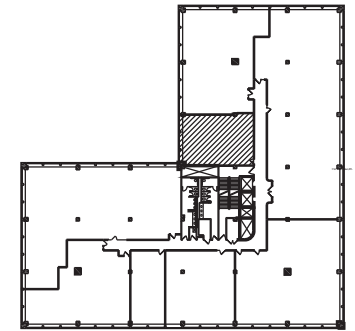

The **DRAKE**

2215 YORK ROAD

Suite 309
1,498 RSF

KEY PLAN

JEFF SHAY
+1 773 858 1692
jeff.shay@am.jll.com

KATHY FEJES
+1 630 990 2215
kathy.fejes@am.jll.com

www.drake-oakbrook.com

FULCRUM
ASSET ADVISORS LLC.