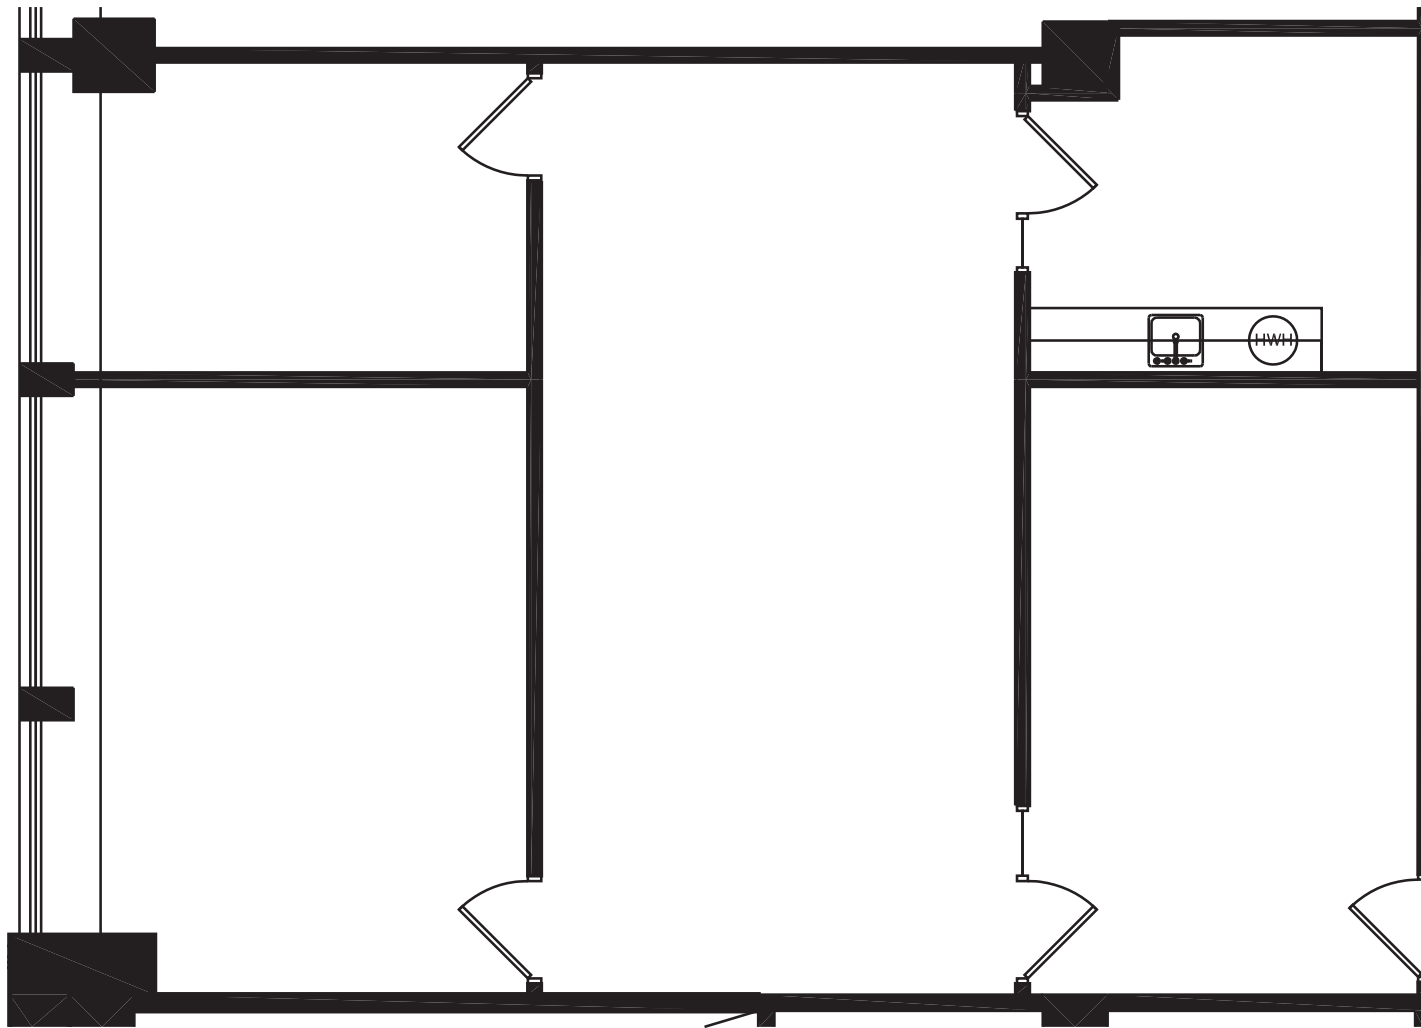

The **DRAKE**

2215 YORK ROAD

Suite 309
1,498 RSF

KEY PLAN

JEFF SHAY
+1 773 858 1692
jeff.shay@am.jll.com

KATHY FEJES
+1 630 990 2215
kathy.fejes@am.jll.com

www.drake-oakbrook.com

FULCRUM
ASSET ADVISORS LLC.