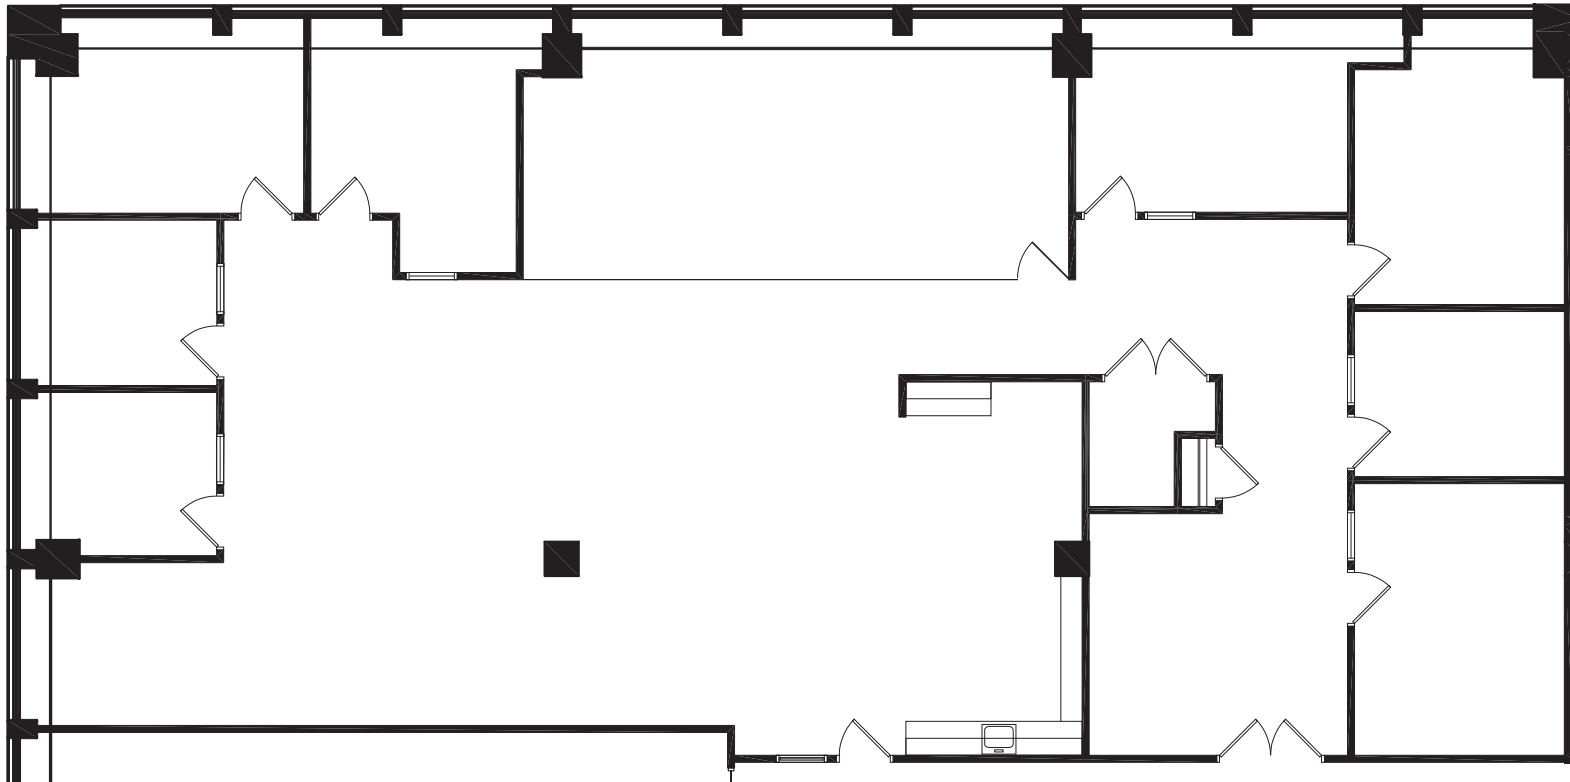

The **DRAKE**

2215 YORK ROAD

Suite 420
4,710 RSF

JEFF SHAY
+1 773 858 1692
jeff.shay@am.jll.com

KATHY FEJES
+1 630 990 2215
kathy.fejes@am.jll.com

www.drake-oakbrook.com

FULCRUM
ASSET ADVISORS LLC.